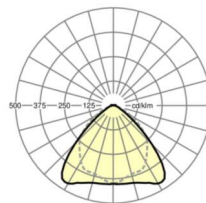

## Оптика

Оснастка	LED, цветопередача/оттенок света CRI ≥ 80 / 3000K
Допуск для координаты цветности (MacAdam)	3SDCM
Номинальный световой поток	4264lm
Срок службы LED	50000h L80/B10 (Tq 30°C), 70000h L80/B50 (Tq 30°C)
светоотдача светильников	179lm/W
Угол излучения	95° (C0) / 95° (C90)
UGR поп./вдоль	20.4 / 21.9

## Механика

цвет корпуса	белый стандартный для электротехники RAL 9016
размеры (LxWxH/DxH)	1531mm x 55mm x 37mm
вес (нетто)	1.75kg
Вид монтажа	сборка трековых систем, световая структура

## DEEP-LINK

<https://www.regiolum.de/ru/article/19515004080>

Ссылка	LED 4000lm 830
ηLB	100 %
Φ ↓/↑	98 % / 2 %
UGR поп./вдоль	20.4 / 21.9

размеры

L	1531 mm	Длина
B	55 mm	Ширина
H	37 mm	Высота